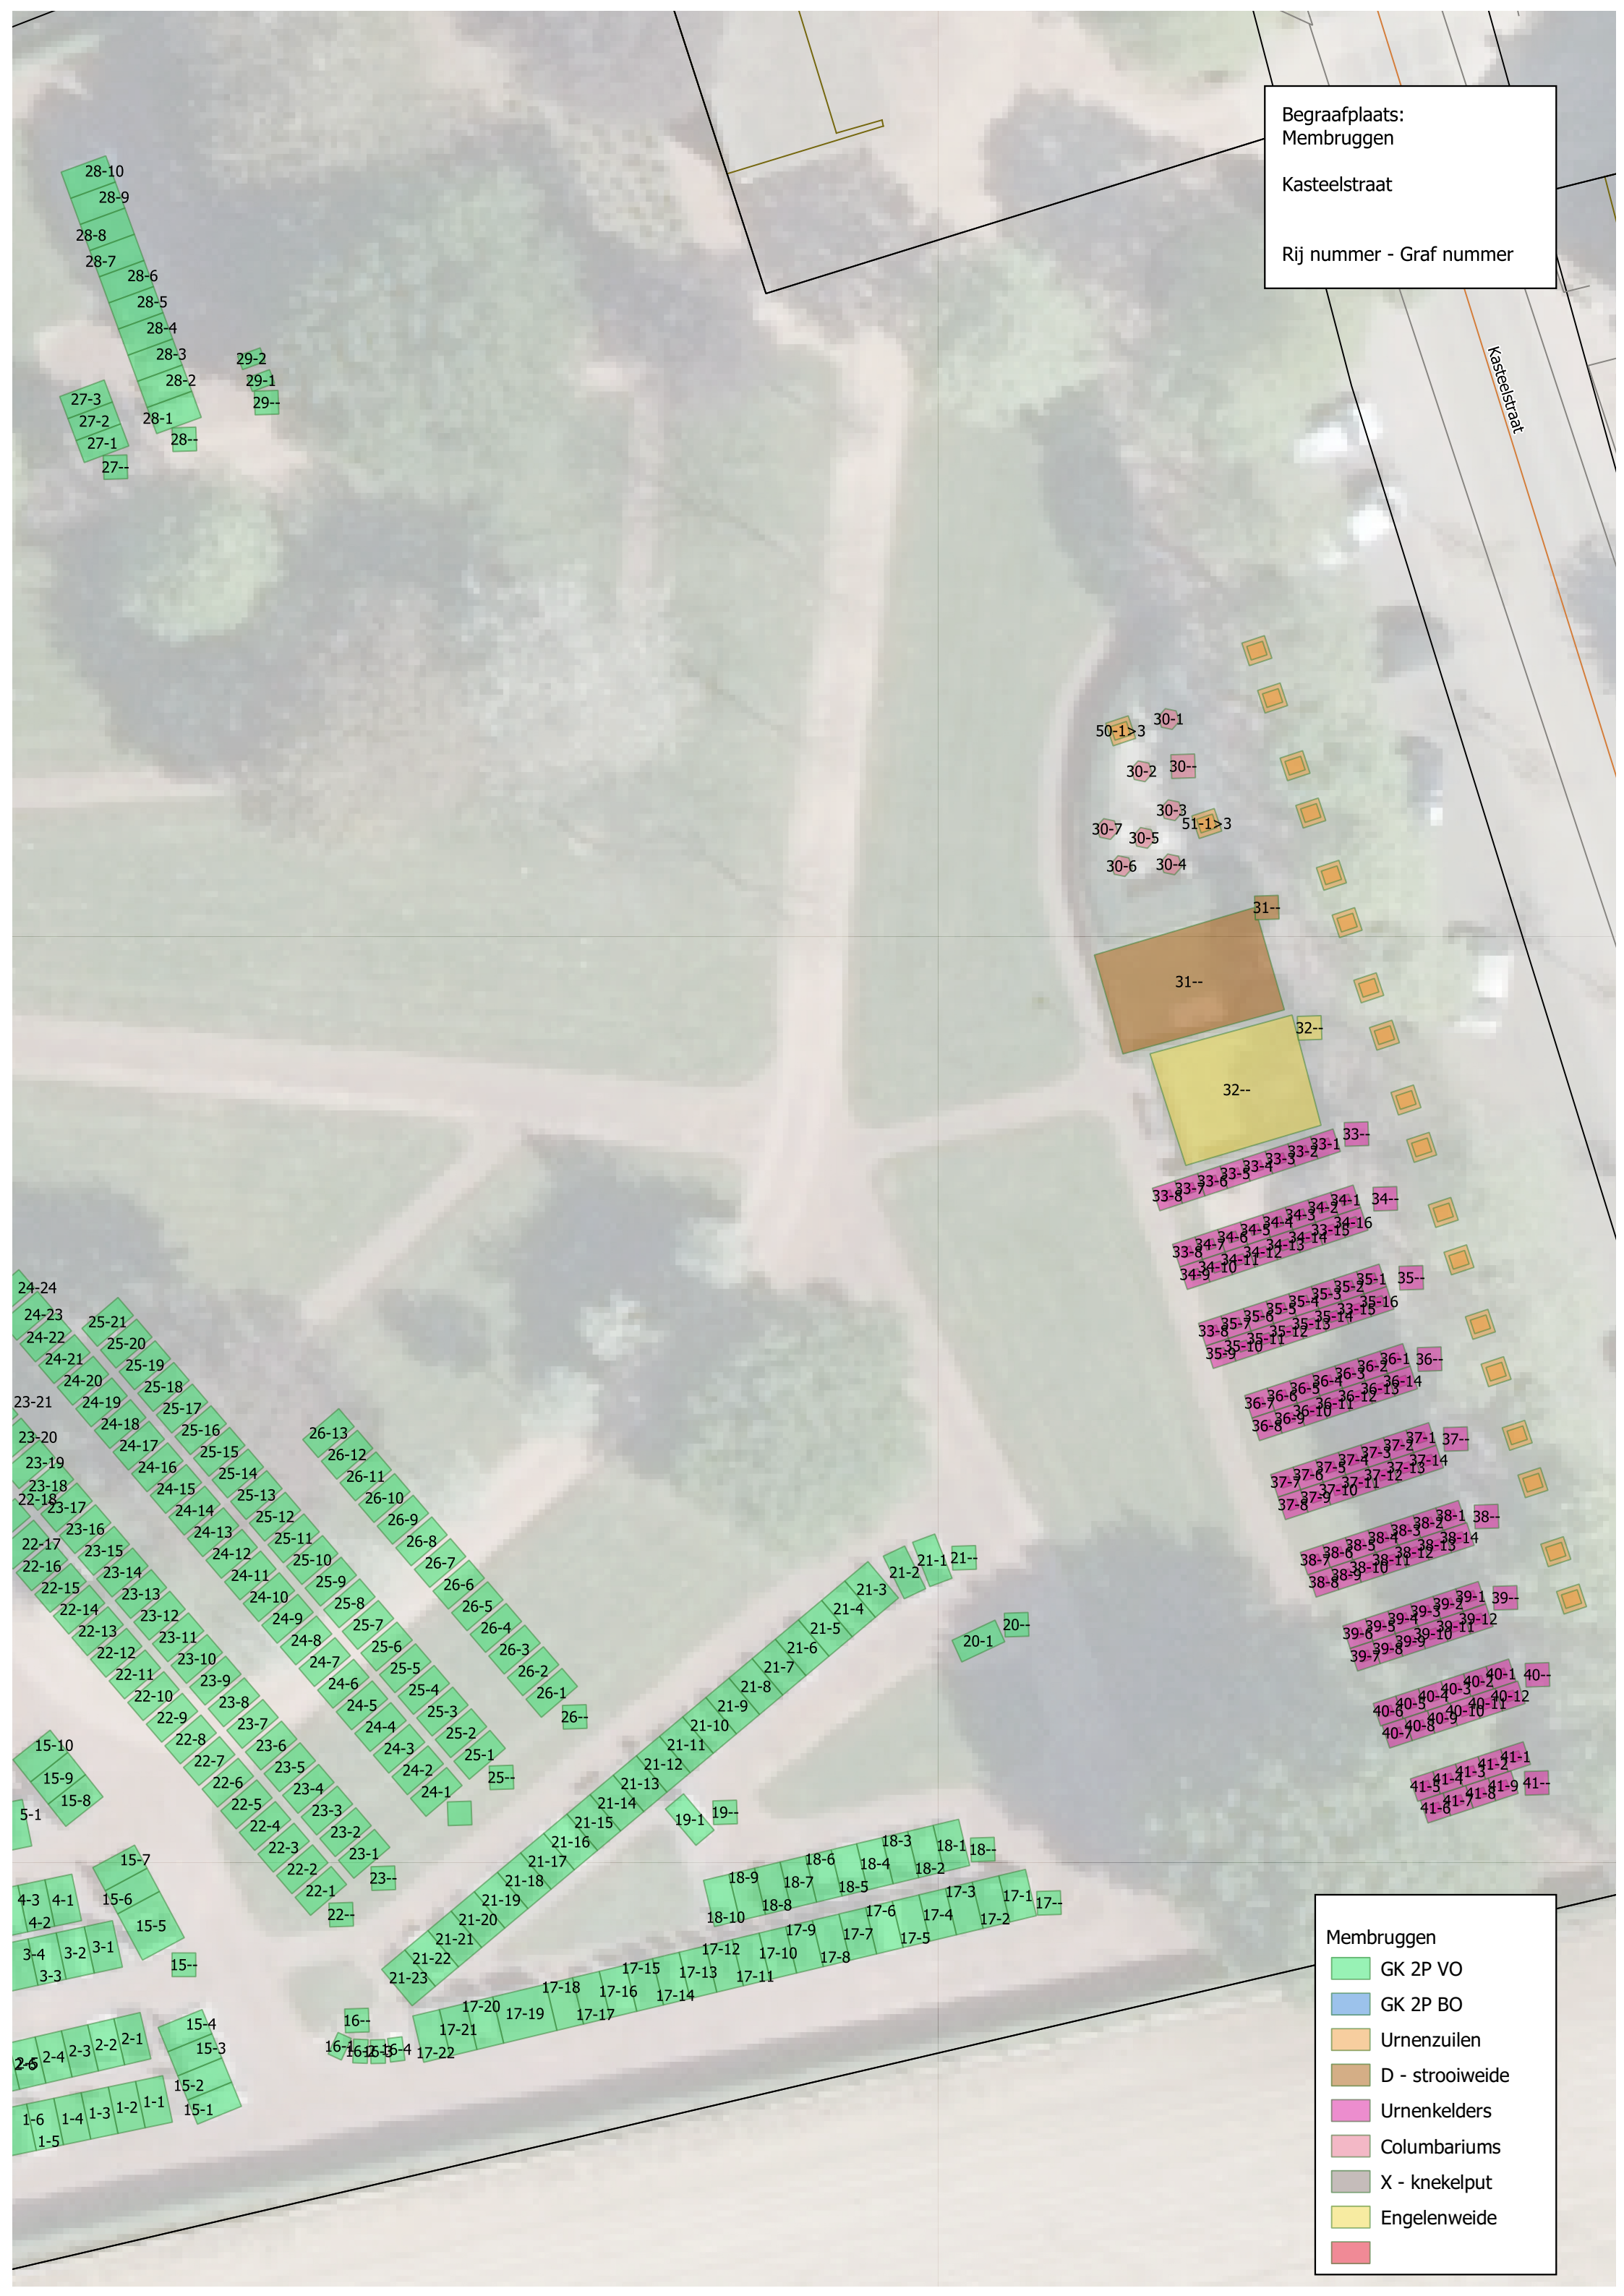

Begraafplaats:
Membruggen

Kasteelstraat

Rij nummer - Graf nummer

Membruggen

- GK 2P VO
- GK 2P BO
- Urnenzuilen
- D - strooiweide
- Urnenkelders
- Columbariums
- X - knekelput
- Engelenweide
-

Kasteelstraat