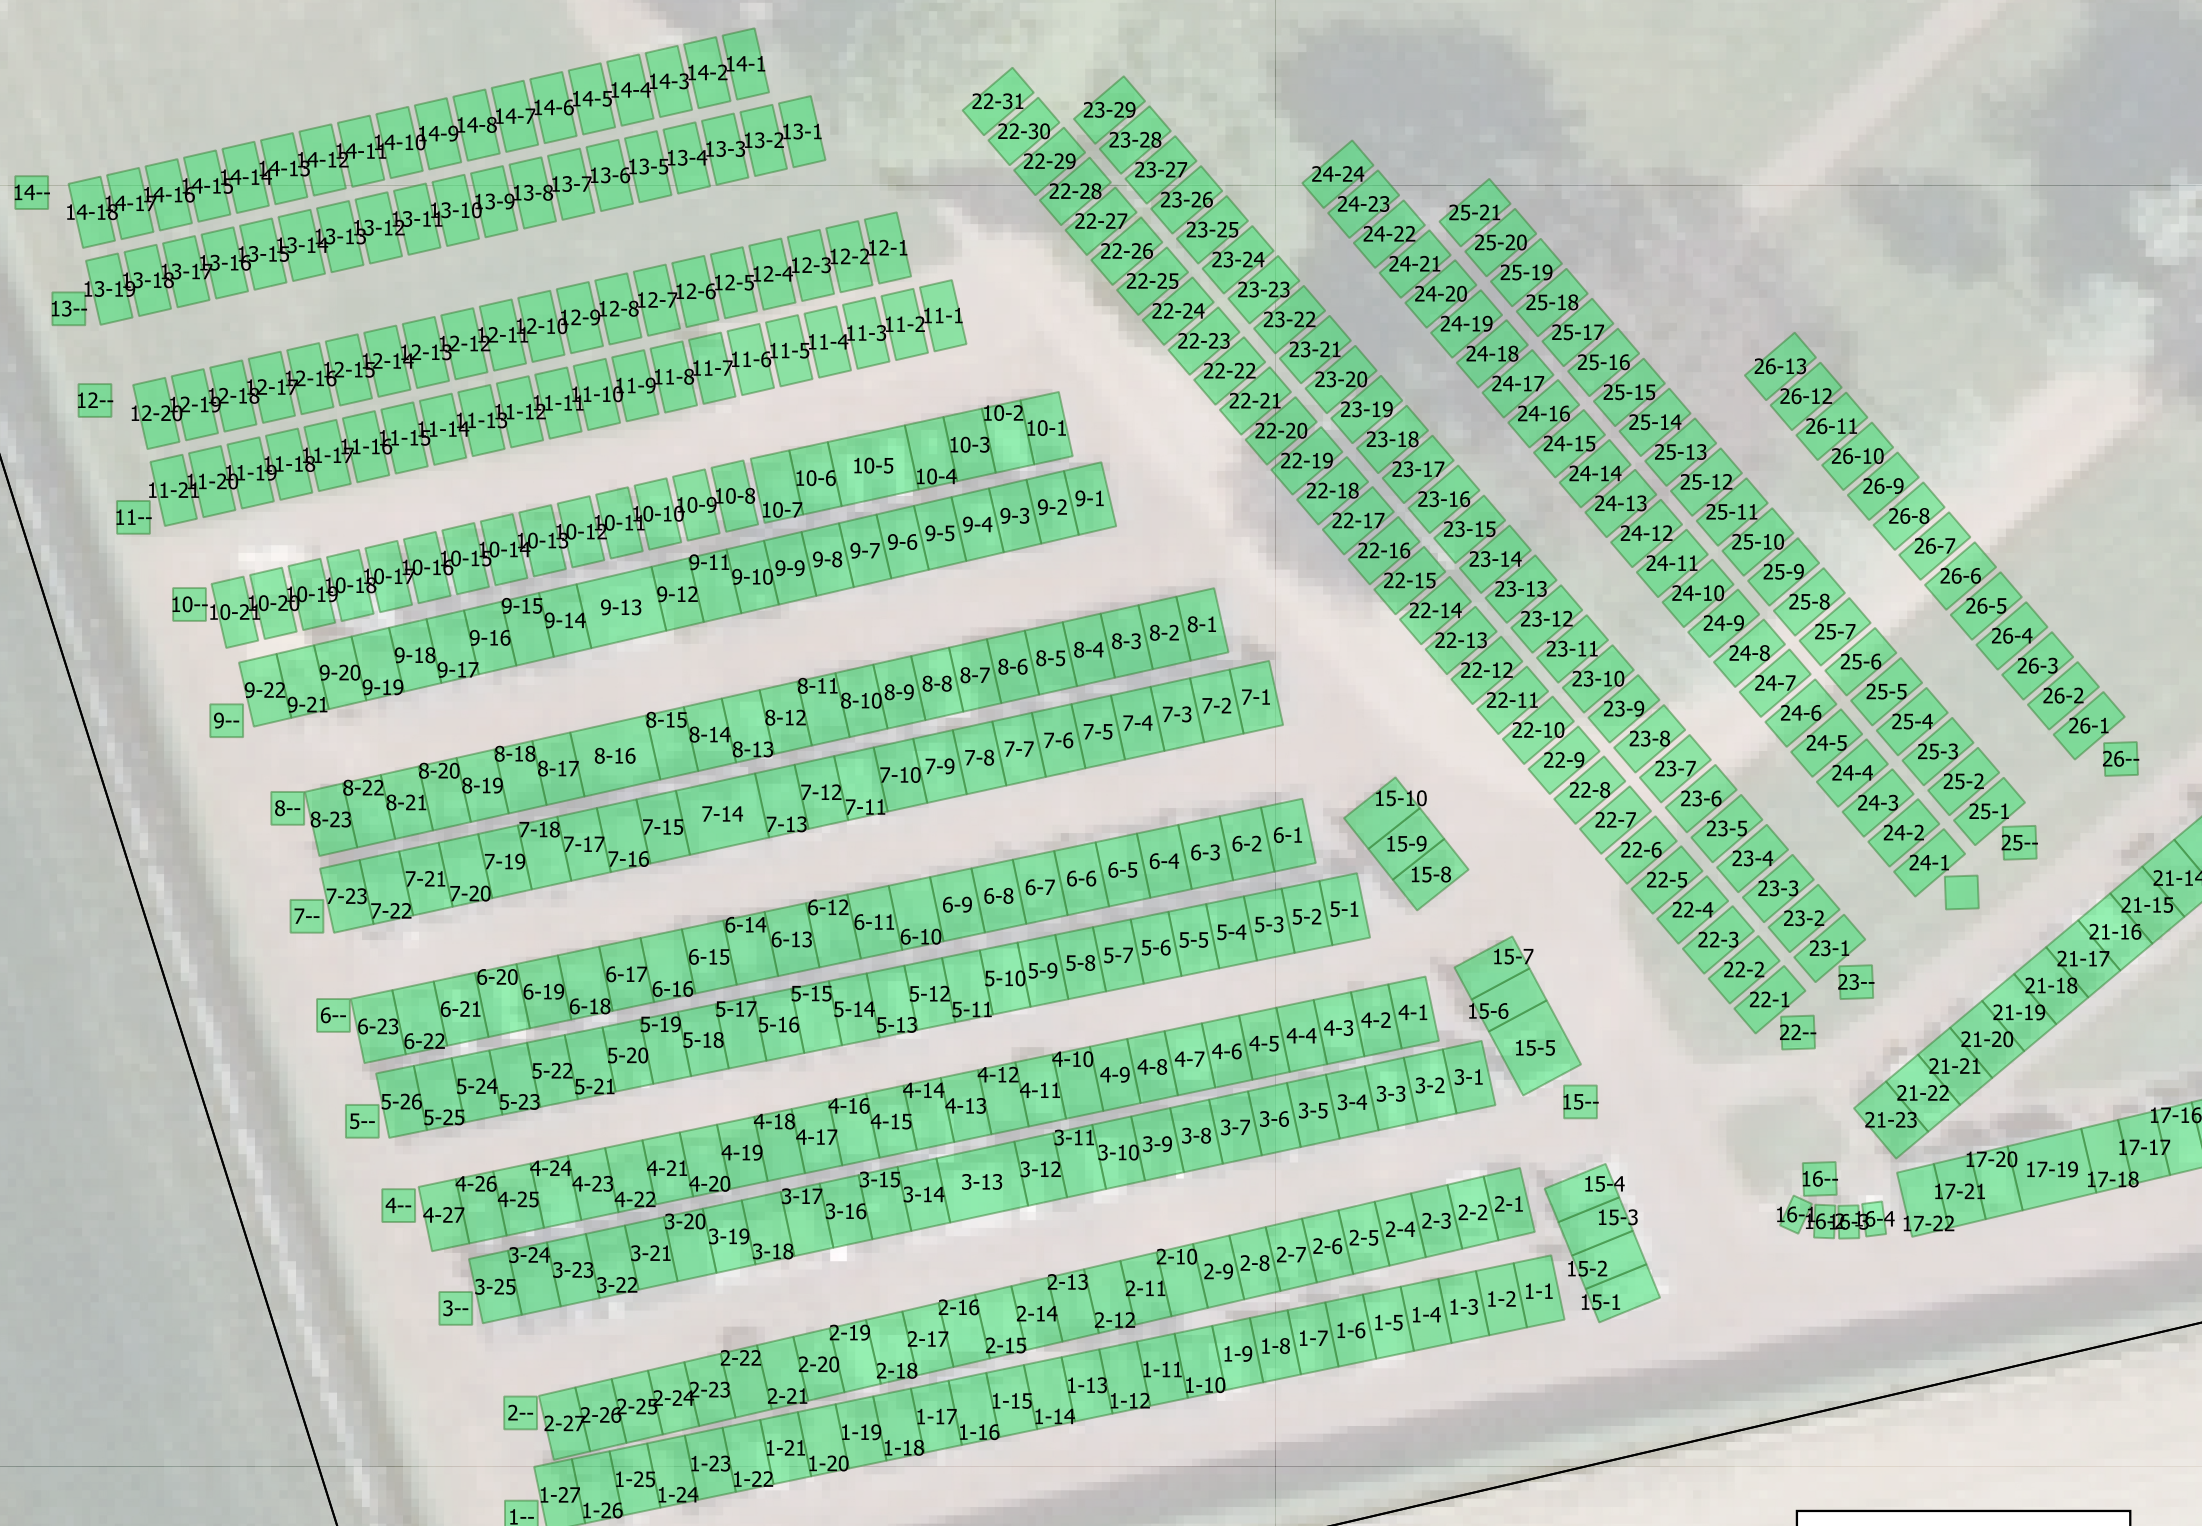

Begraafplaats:
 Membruggen 2
 Kasteelstraat
 Rij nummer - Graf nummer

- Membruggen
- GK 2P VO
 - GK 2P BO
 - Urnenzuilen
 - D - strooiweide
 - Urnenkelders
 - Columbariums
 - X - knekelput
 - Engelenweide
 -