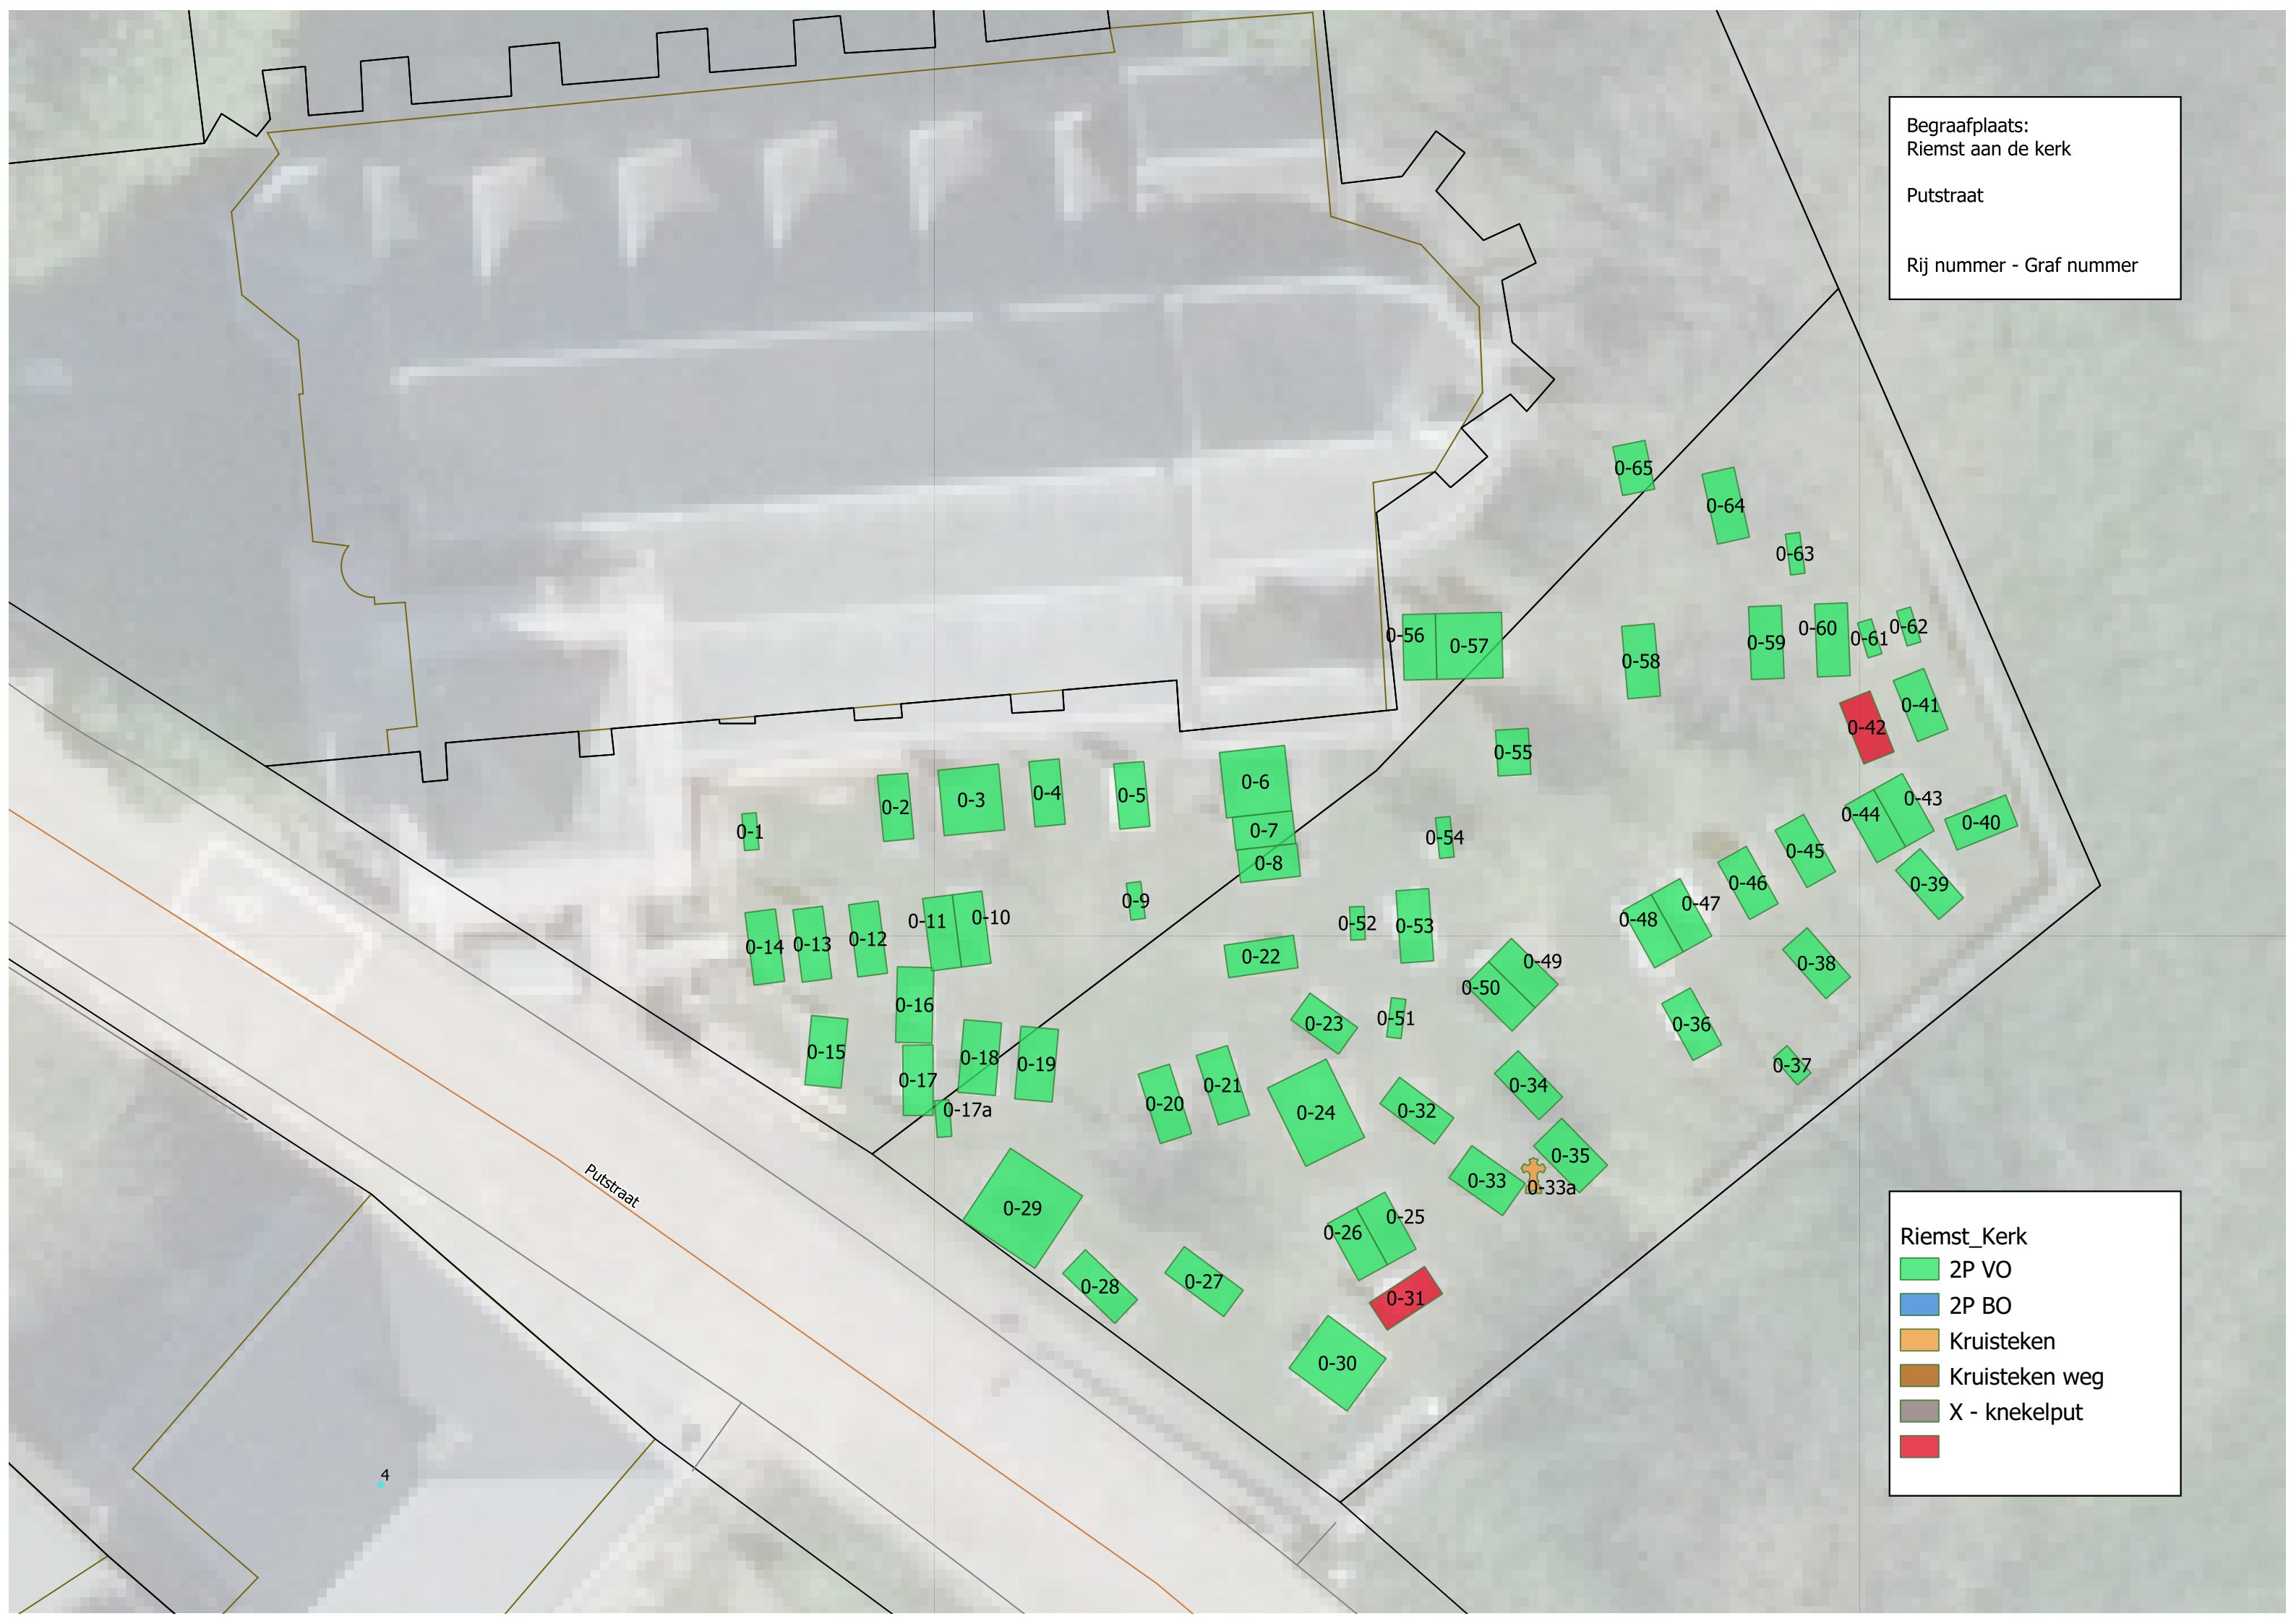

Begraafplaats:  
Riemst aan de kerk

Putstraat

Rij nummer - Graf nummer

Riemst\_Kerk

- 2P VO
- 2P BO
- Kruisteken
- Kruisteken weg
- X - knekelput
-