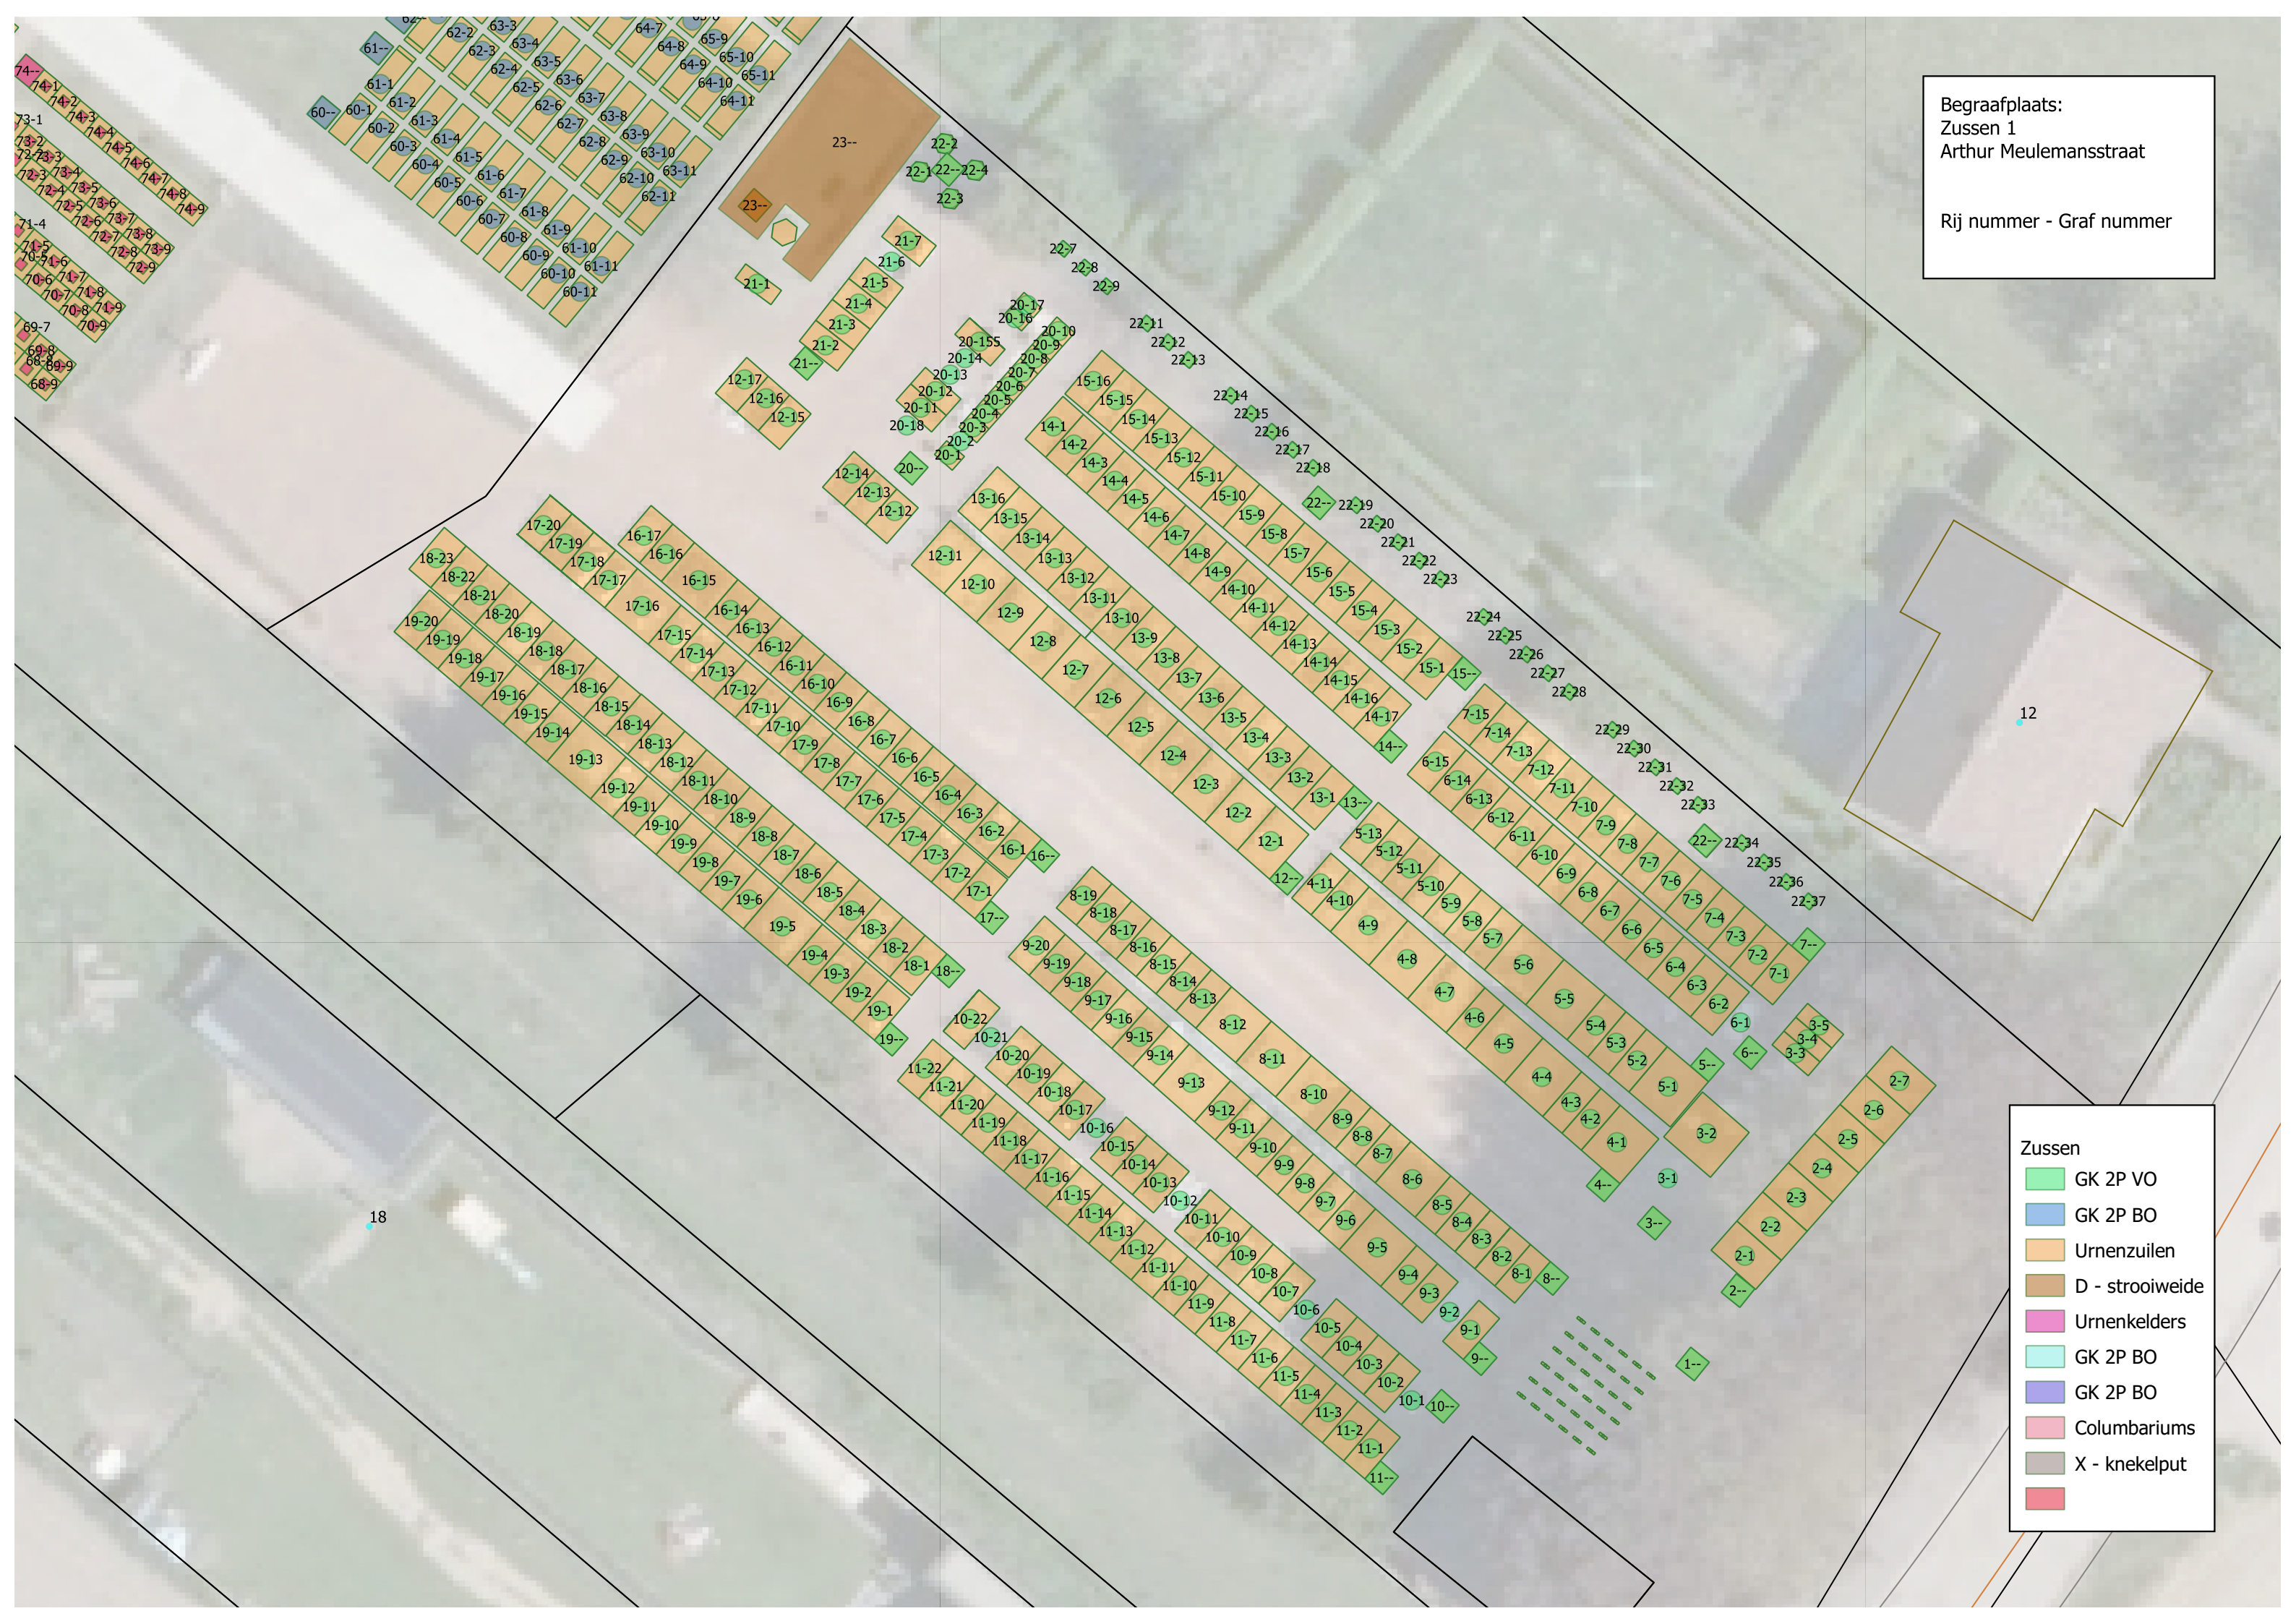

Begraafplaats:  
 Zussen 1  
 Arthur Meulemansstraat

Rij nummer - Graf nummer

- Zussen
- GK 2P VO
  - GK 2P BO
  - Urnenzuilen
  - D - strooiweide
  - Urnenkelders
  - GK 2P BO
  - GK 2P BO
  - Columbariums
  - X - knekelput
  -