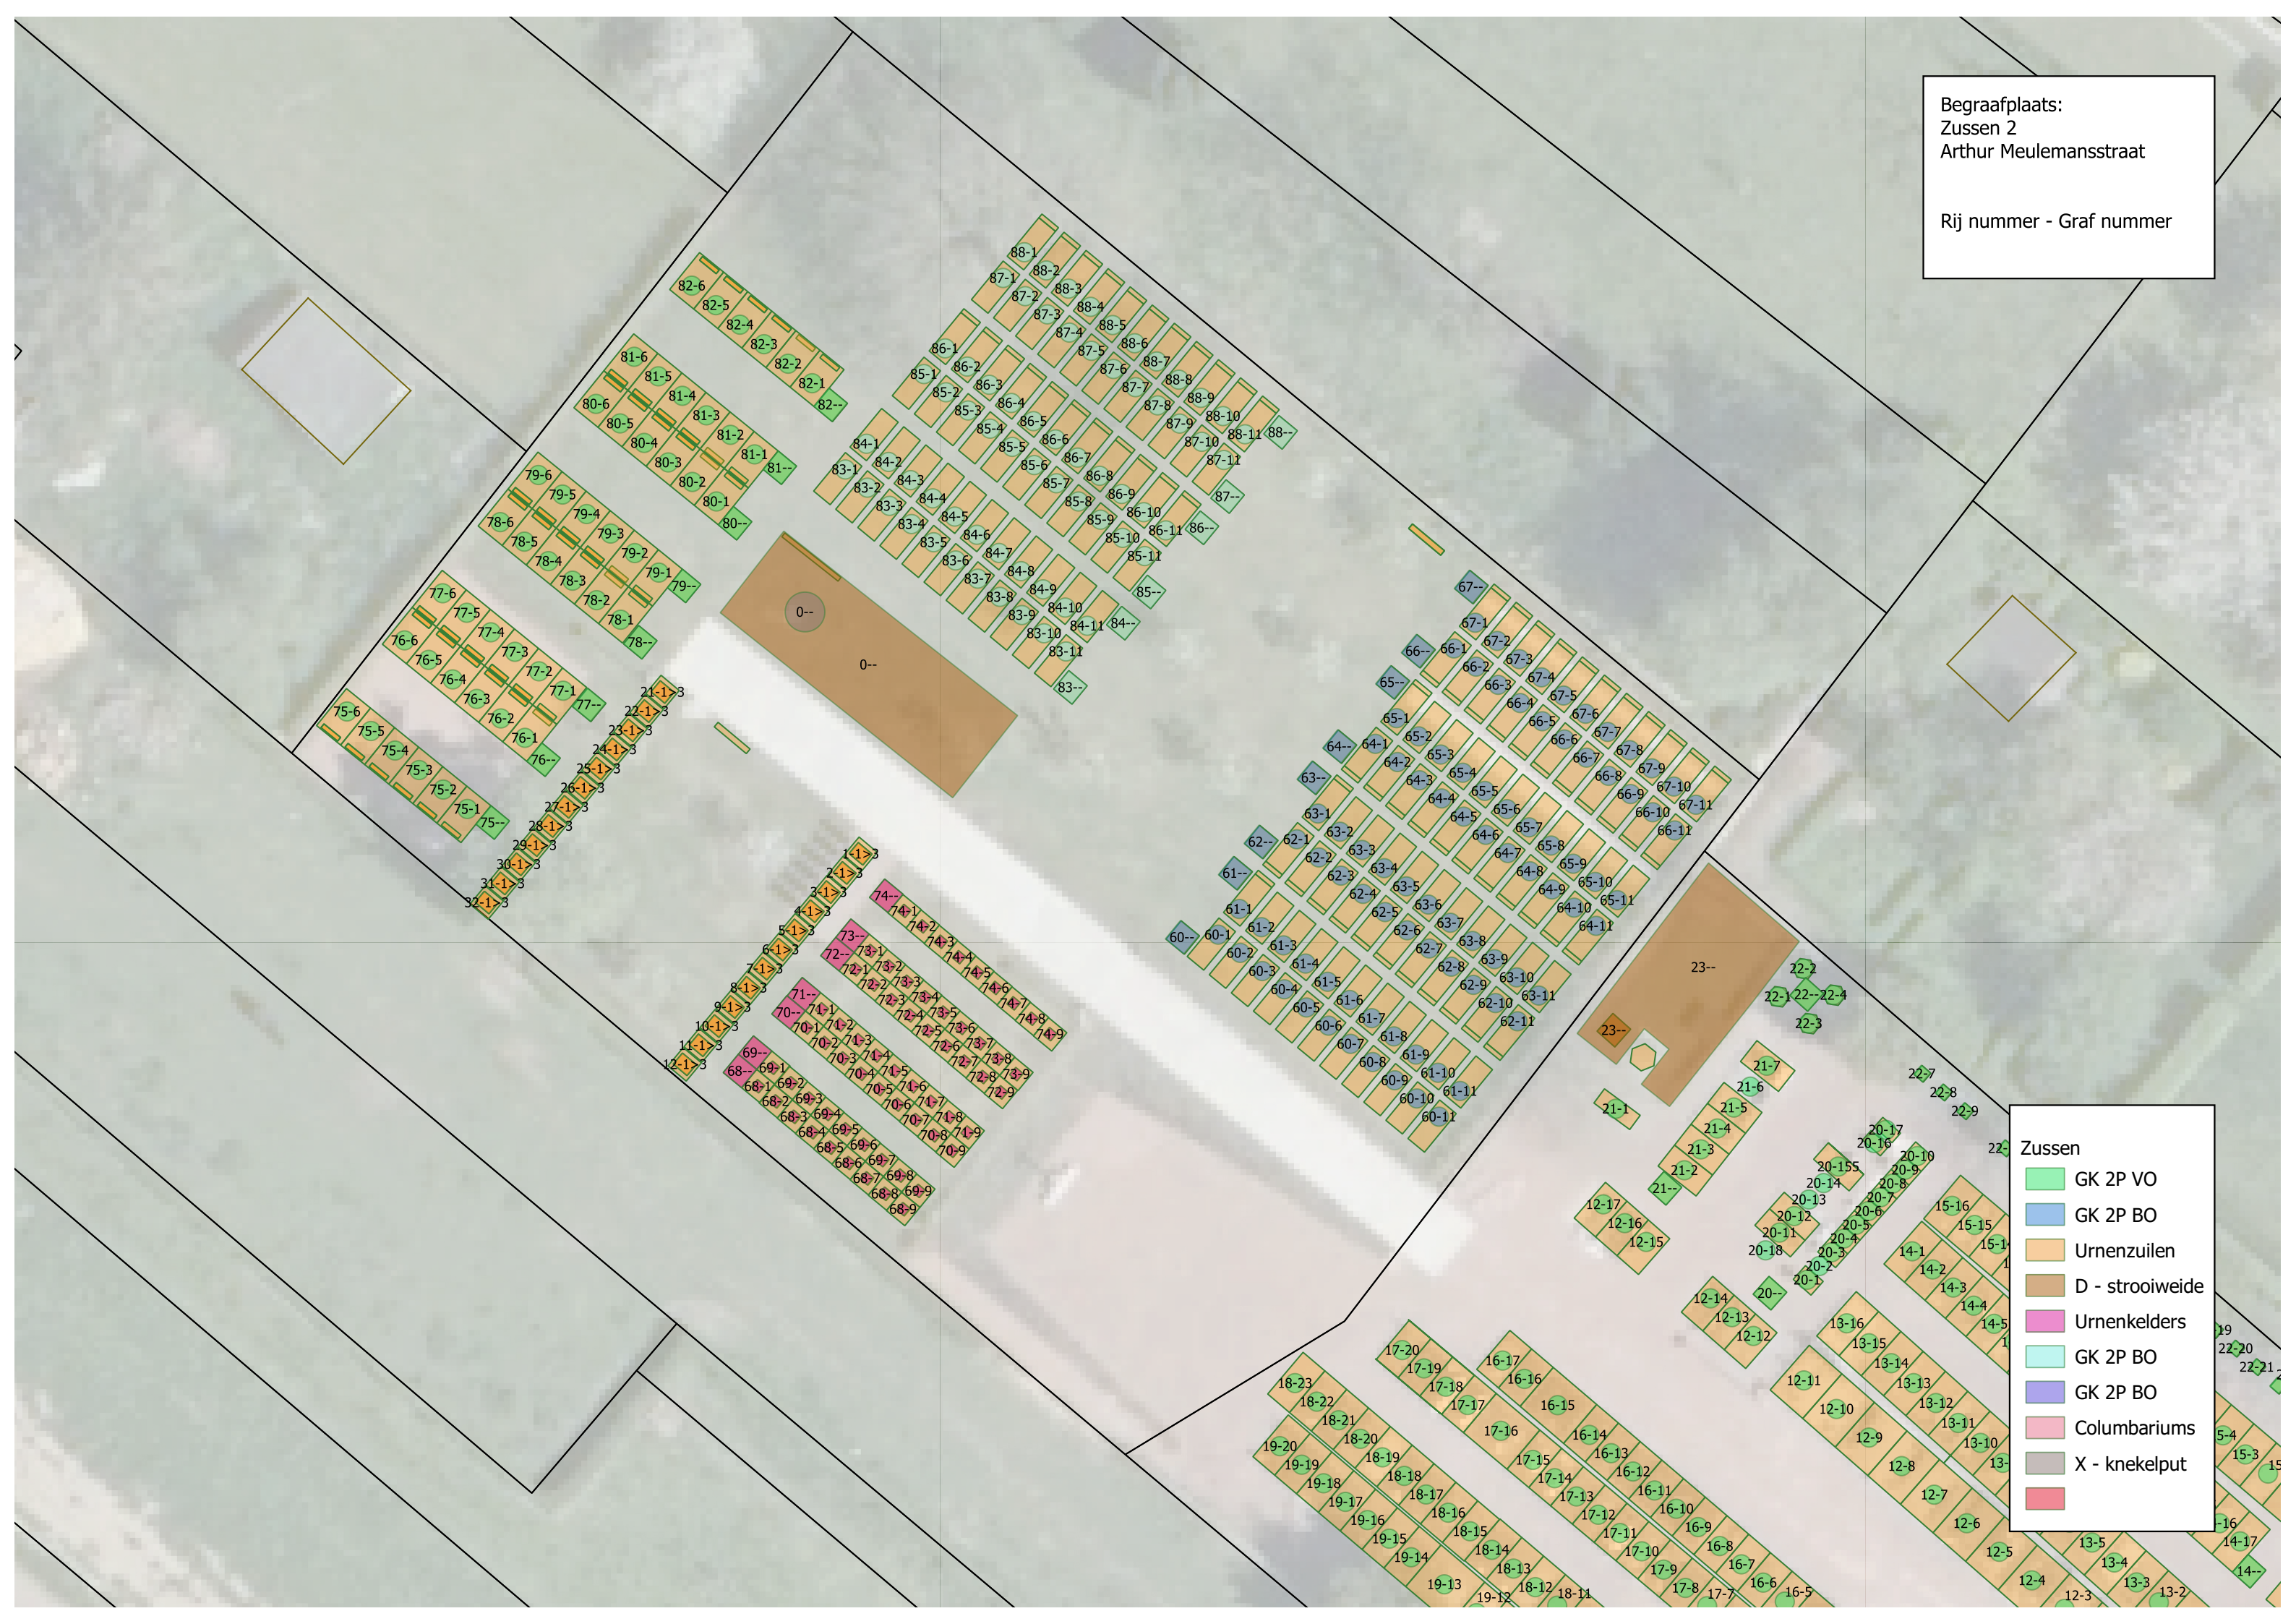

Begraafplaats:
Zussen 2
Arthur Meulemansstraat

Rij nummer - Graf nummer

- Zussen
- GK 2P VO
 - GK 2P BO
 - Urnenzuilen
 - D - strooiweide
 - Urnenkelders
 - GK 2P BO
 - GK 2P BO
 - Columbariums
 - X - knekelput
 -