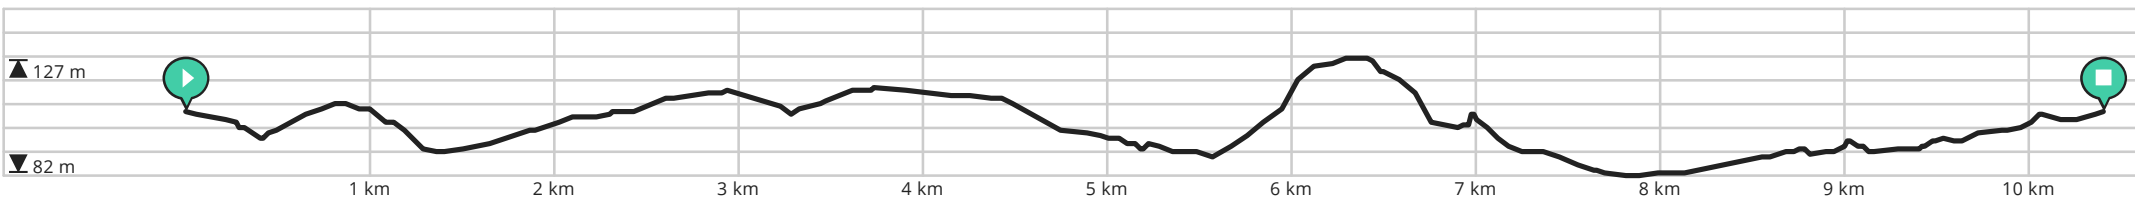

10 km Genoelselderen B

Door Sportdienst Riemst

Lengte: 10.4 km

Stijging: 106 m

Moeilijkheidsgraad: 7/10

Sint-Maartenstraat 60A-60B, 3770 Genoelselderen, België

Sint-Maartenstraat 60A-60B, 3770 Genoelselderen, België

Bekijk op mobiel

powered by ROUTE YOU

400 m