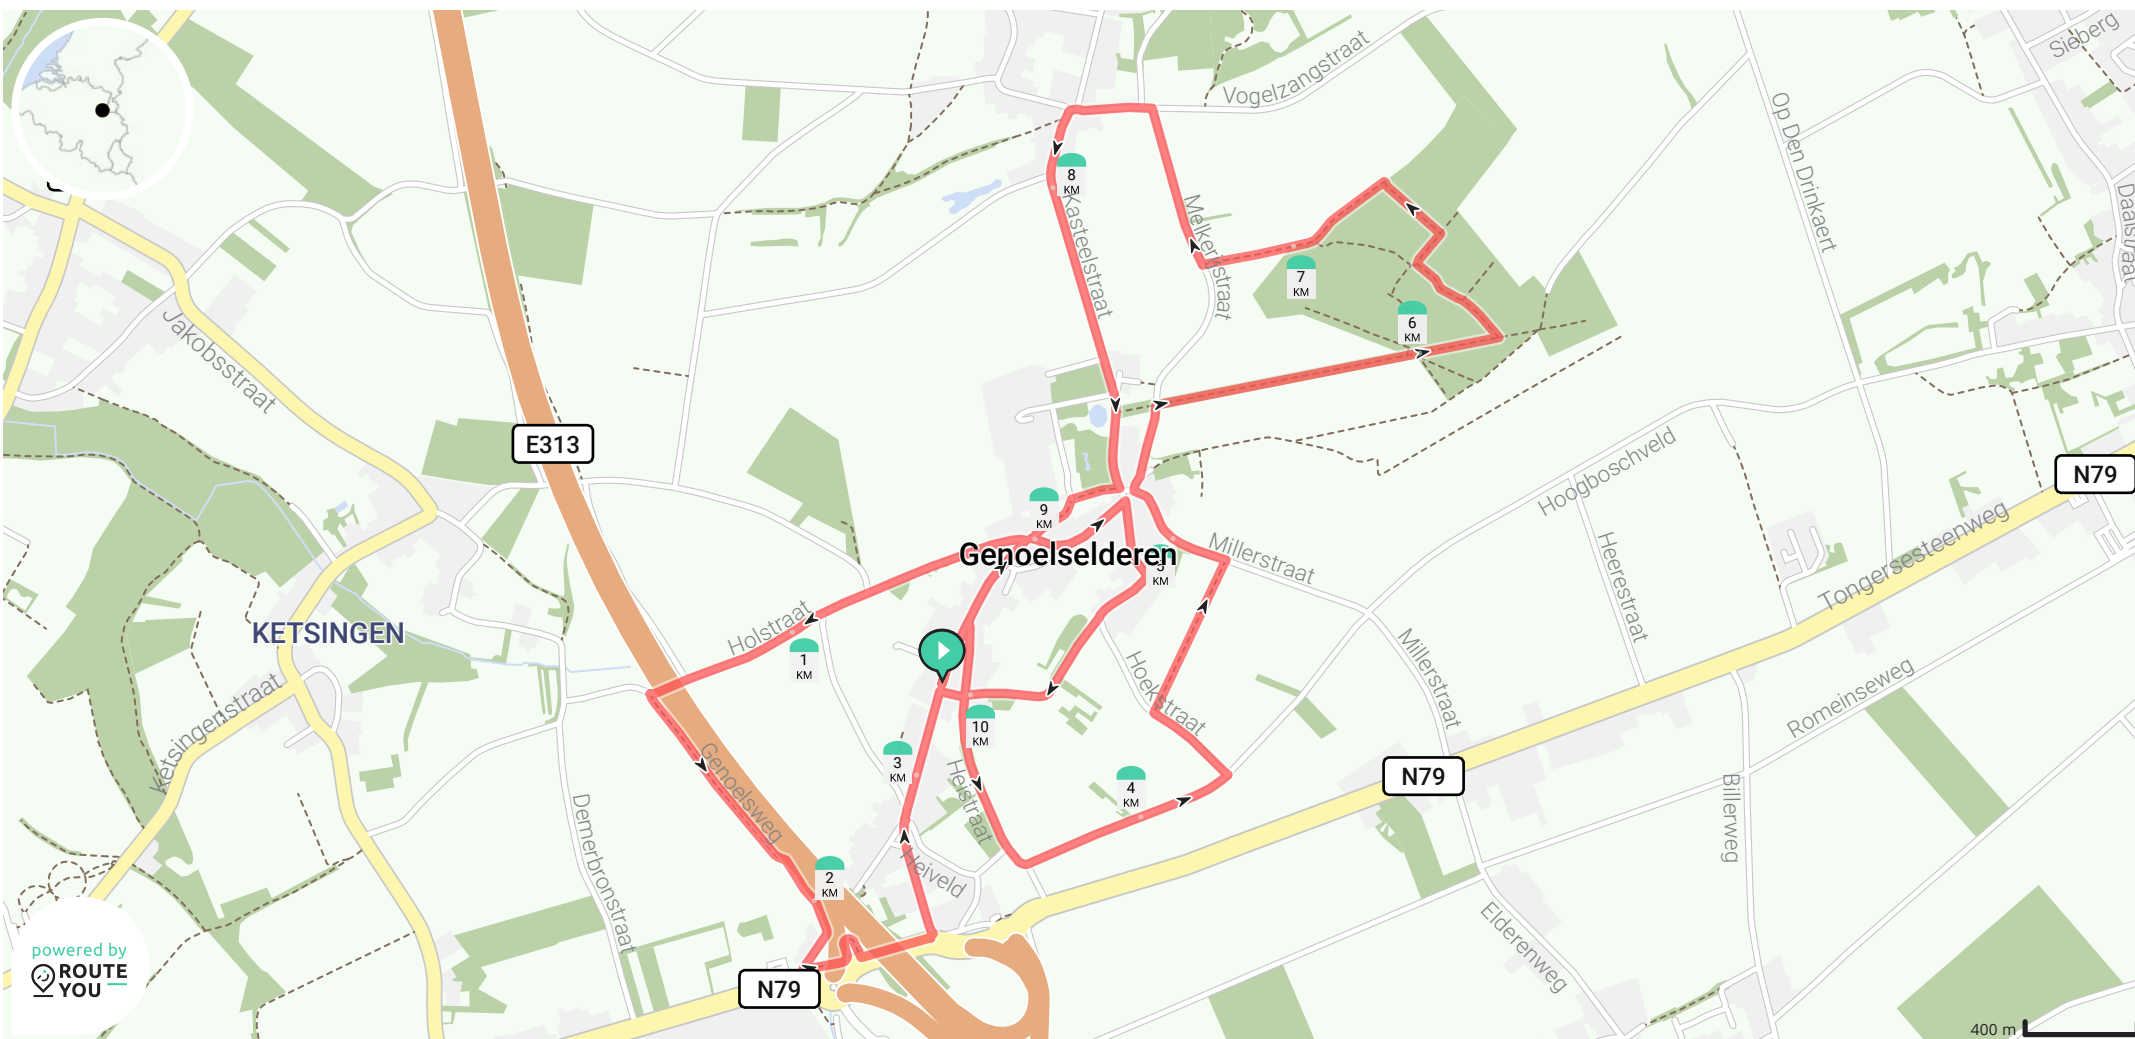

10 km Genoelselderen B

Door Sportdienst Riemst

Lengte: 10.4 km

Stijging: 106 m

Moeilijkheidsgraad: 7/10

Sint-Maartenstraat 60A-60B, 3770 Genoelselderen, België

Sint-Maartenstraat 60A-60B, 3770 Genoelselderen, België

Bekijk op mobiel

powered by ROUTE YOU

400 m