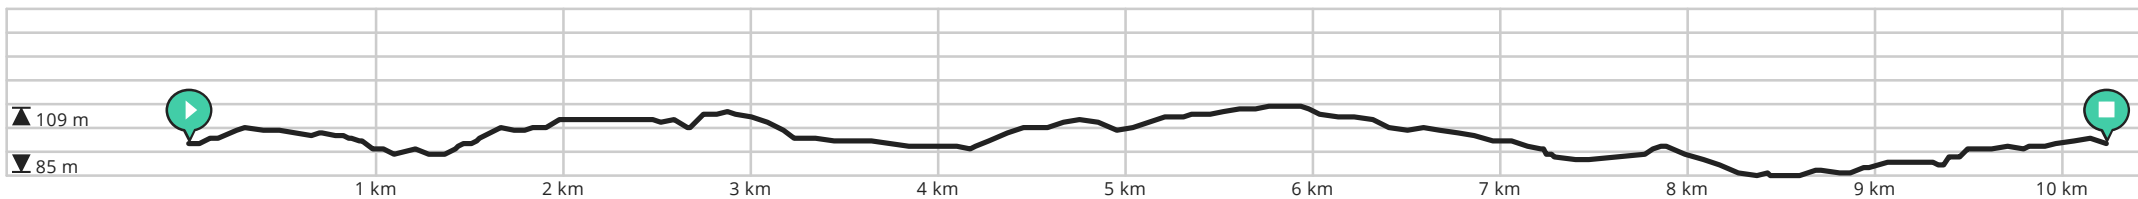

Zichen-Bolder 10km

Door Sportdienst Riemst

- Lengte: 10.23 km
- Stijging: 47 m
- Moeilijkheidsgraad: 5/10

- Sint-Servaasstraat 2, 3770 Zichen-Zussen-Bolder, België
- Sint-Servaasstraat 2, 3770 Zichen-Zussen-Bolder, België

Bekijk op mobiel

powered by
 ROUTE YOU